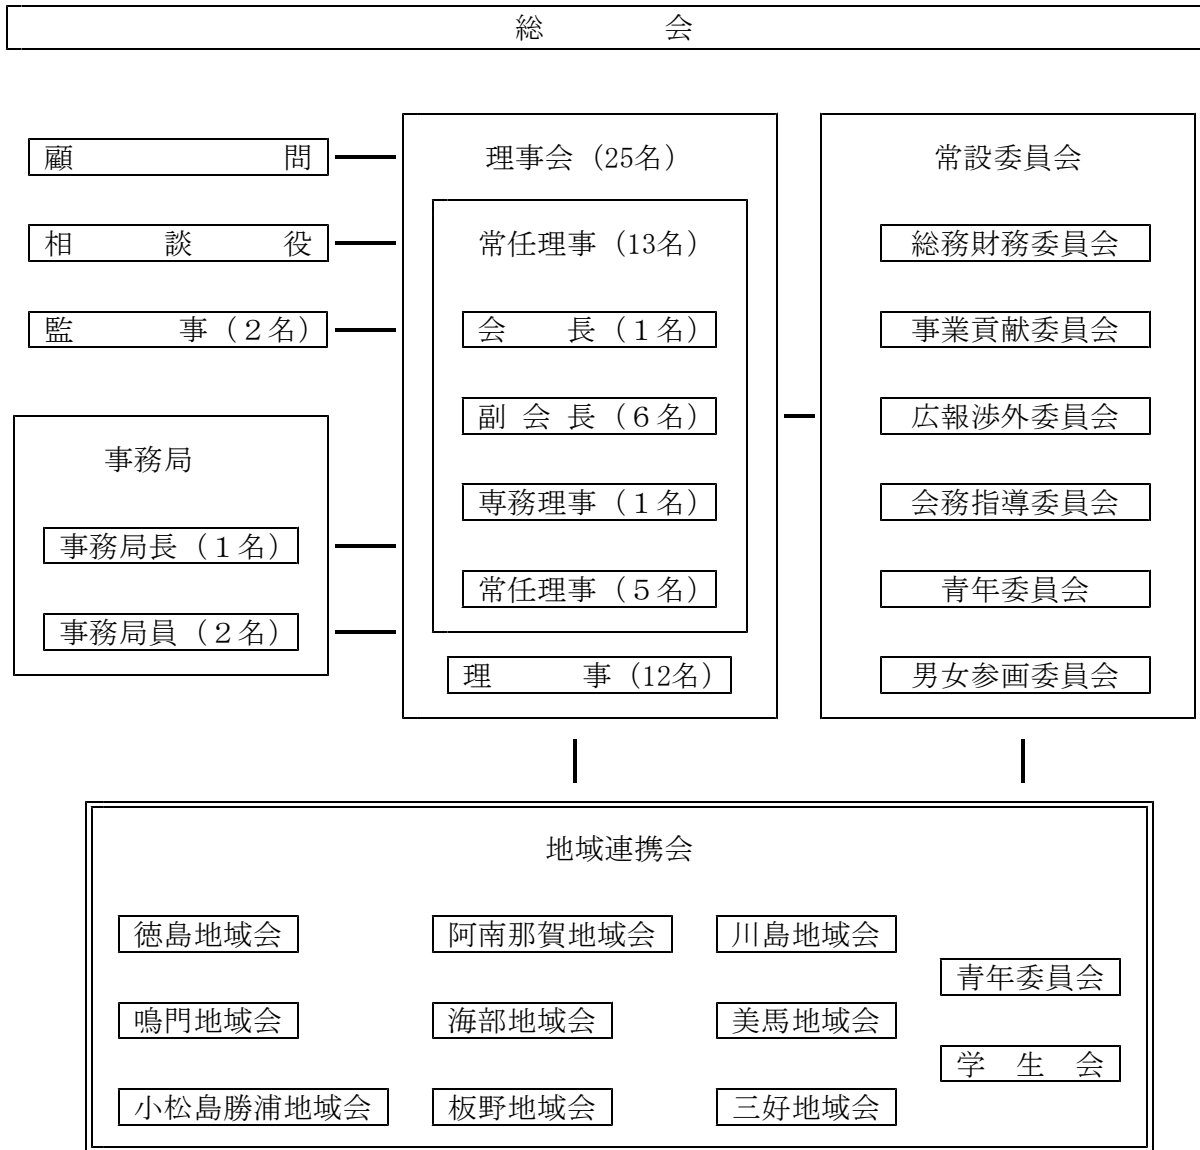

公益社団法人 徳島県建築士会 組織図 (令和2・3年度)

●組織図

●会員構成